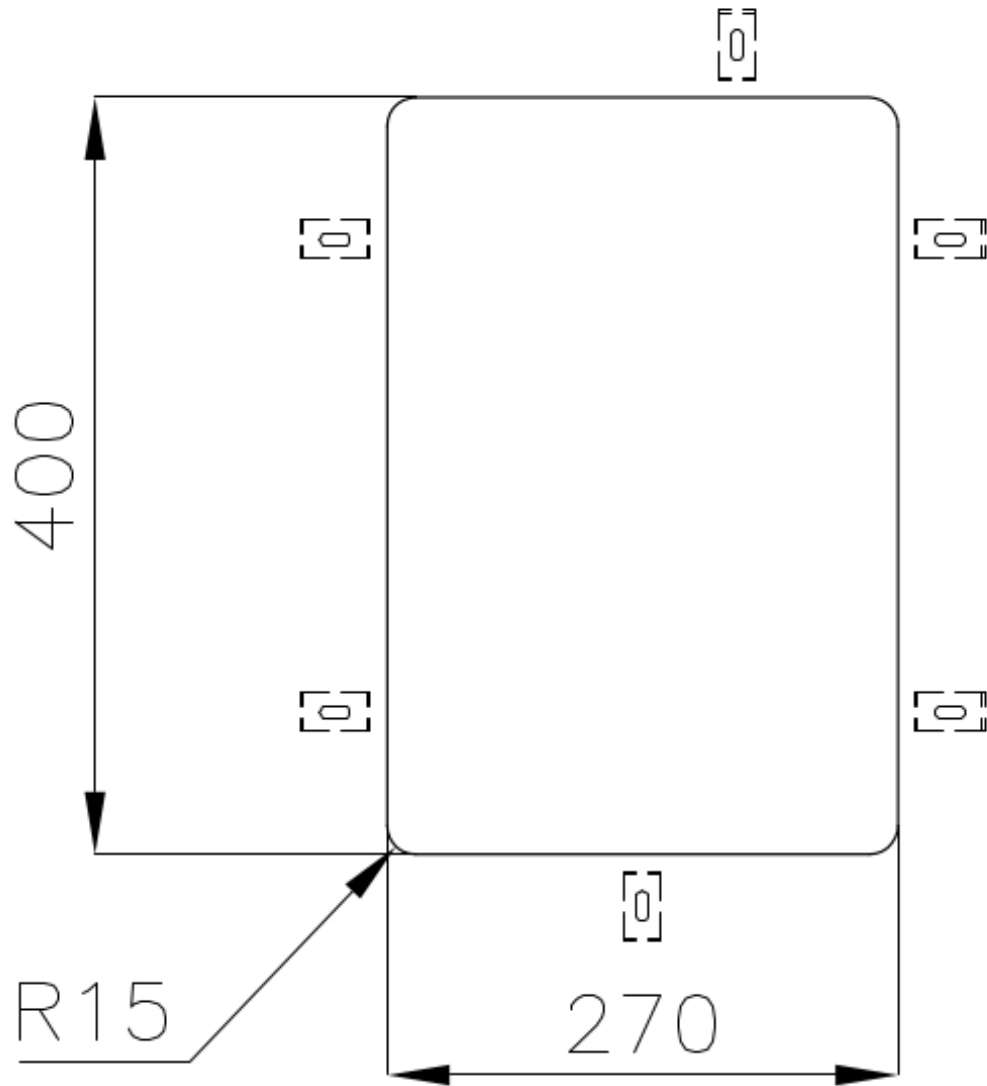

DESAGÜE 3,5" BASKET Desagüe grande de 3,5" equipado con el práctico tapón cestillo que impide el flujo de las partes sólidas en la alcantarilla.

FREGADEROS DE ESPESOR Acero 1 mm de espesor. Un espesor importante que garantiza máxima robustez para los fregaderos que no conocen las señales del envejecimiento.

REBOSADERO PERIMETRAL El rebosadero es una seguridad siempre presente en los fregaderos Foster que impide el desbordamiento del agua de la cubeta en caso de olvido. La solución del desagüe perimetral mejora la estética gracias a la forma cuadrada y esencial.

DETALLES

Acabado Foster cepillado

Borde Instalación Bajo la encimera

Material Acero inoxidable AISI 304

Texture	Foster cepillado
Base	40 cm
Dimensiones	310x440 mm
Dotaciones estándar	Soportes de fijación, junta, desagüe, rebosadero y sifón, Caja de embalaje
Orificios Monomando	Ningún orificio de serie
Hueco de encastre	Ver hoja de datos técnicos
Escurreidor	No
Anchura	31 cm
Medida de la cubeta	270x400mm
Número de cubetas	1 cubeta
Desagüe	Desagüe 3.5 "

DIBUJOS TÉCNICOS

Cut out size
Dimensioni per foratura top

ACCESORIOS OPCIONALES

Tabla de corte de cristal
8631 300

Tabla de corte de HPDE
8657 001

Cesta portaplatos inox
8100 201

MARIDAJE RECOMENDADO

Monomando Camillo
8467 000