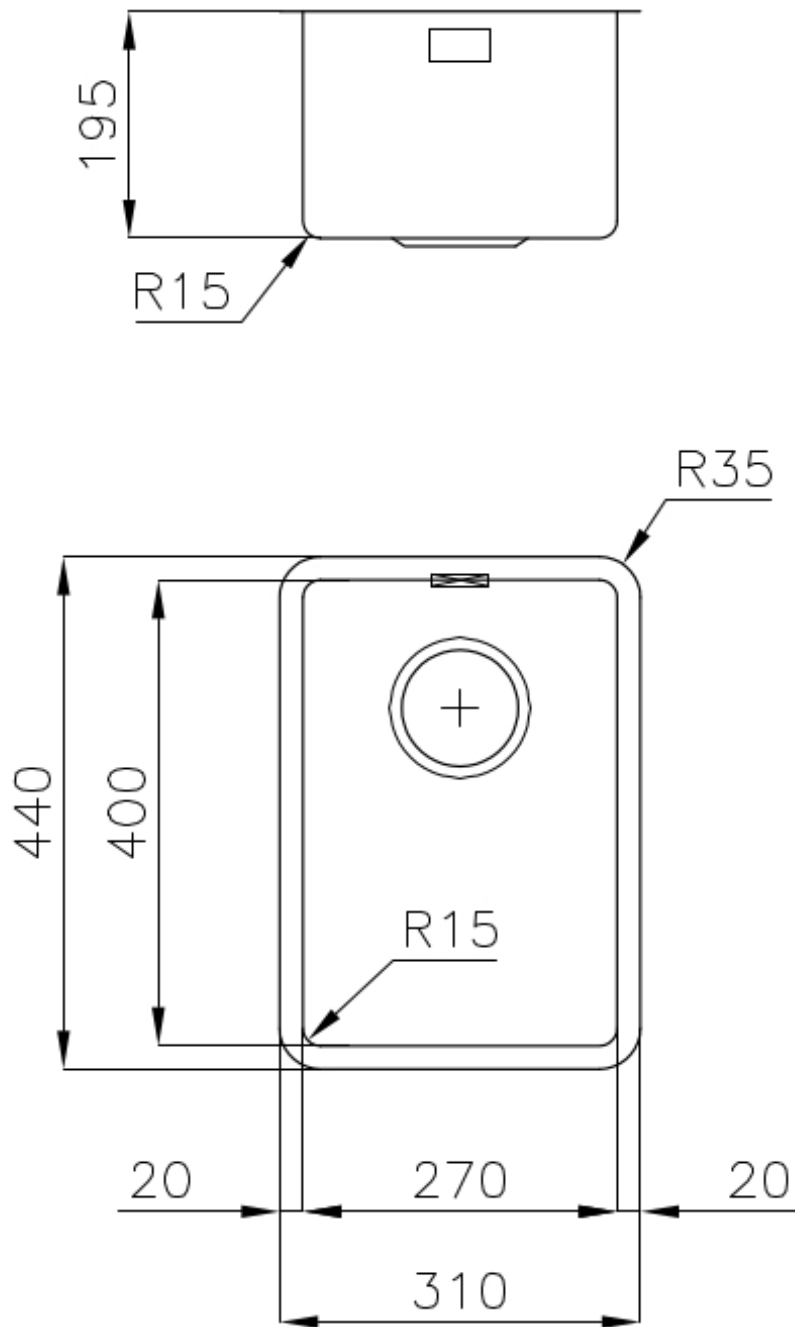

DESAGÜE 3,5" BASKET Desagüe grande de 3,5" equipado con el práctico tapón cestillo que impide el flujo de las partes sólidas en la alcantarilla.

FREGADEROS DE ESPESOR Acero 1 mm de espesor. Un espesor importante que garantiza máxima robustez para los fregaderos que no conocen las señales del envejecimiento.

DETALLES

Acabado Foster cepillado

Borde Instalación Bajo la encimera

Material Acero inoxidable AISI 304

Texture	Foster cepillado
Base	40 cm
Dimensiones	310x440 mm
Dotaciones estándar	Soportes de fijación, junta, desagüe, rebosadero y sifón, Caja de embalaje
Orificios Monomando	Ningún orificio de serie
Hueco de encastre	Ver hoja de datos técnicos
Escurreidor	No
Anchura	31 cm
Medida de la cubeta	270x400mm
Número de cubetas	1 cubeta
Desagüe	Desagüe 3.5 "

DIBUJOS TÉCNICOS

Cut out size
Dimensioni per foratura top

ACCESORIOS OPCIONALES

Tabla de corte de cristal
8631 300

Tabla de corte de HPDE
8657 001

Cesta portaplatos inox
8100 201

MARIDAJE RECOMENDADO

Monomando Camillo
8467 000